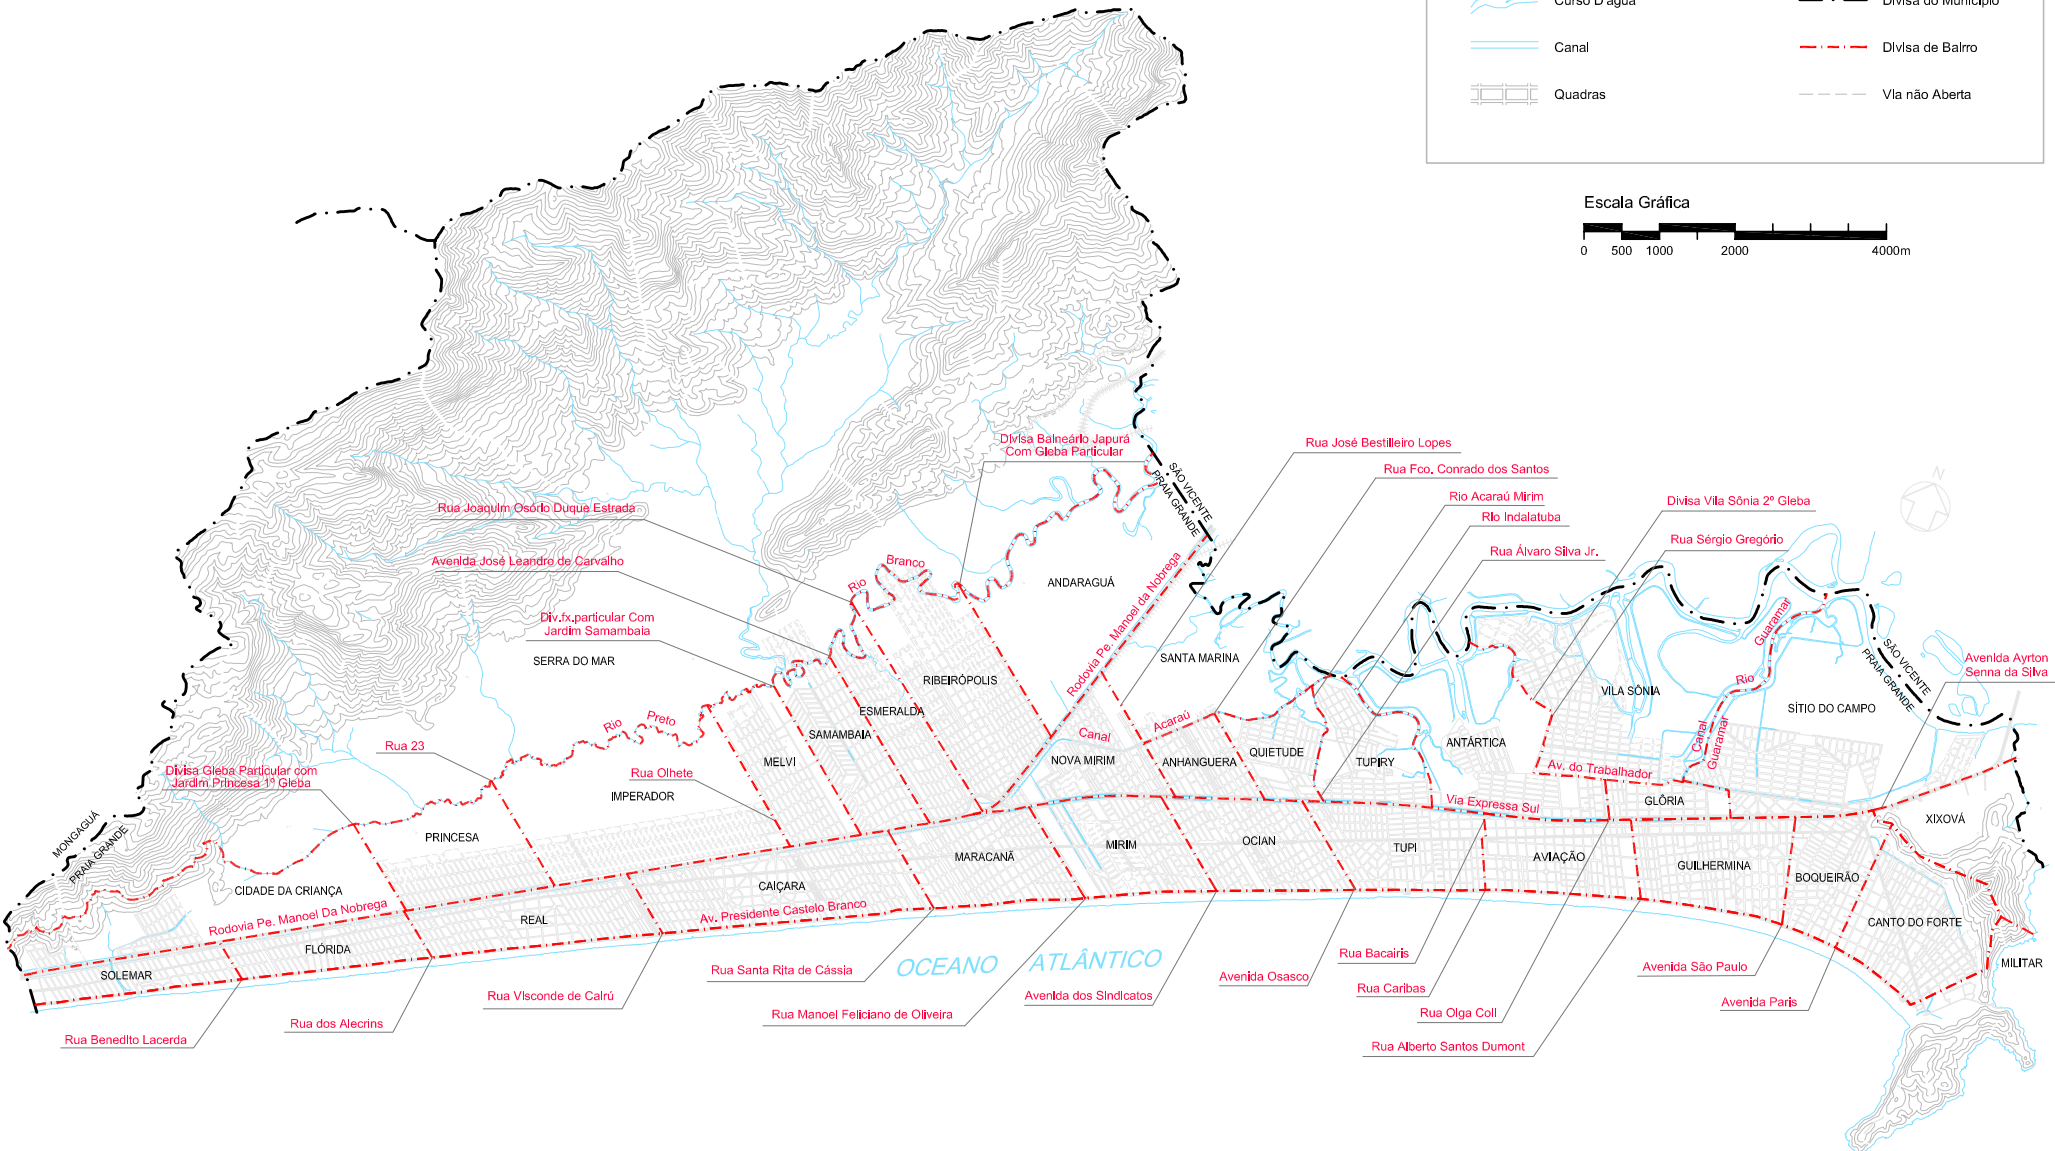

Planta Reduzida

Legenda:

	Curso D'água		Divisa do Município
	Canal		Divisa de Bairro
	Quadras		Via não Aberta

LOGRADOUROS PÚBLICOS, LOTEAMENTOS E BAIRROS

LEI COMPLEMENTAR Nº 727/2016 - PLANO DIRETOR DA ESTÂNCIA BALNEÁRIA DE PRAIA GRANDE - PERÍODO DE 2017 A 2026